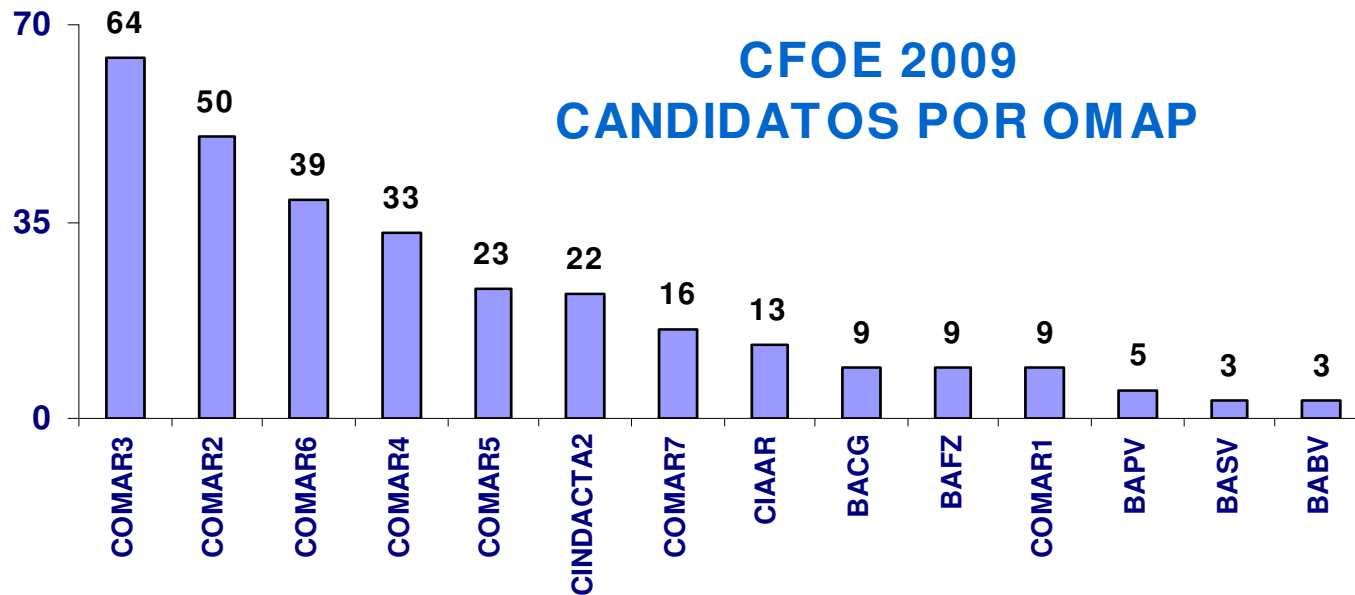

INDICADORES ESTATÍSTICOS CFOE 2009

ESP	DEFERIDOS	VAGAS	CAND X VAGA
COM	89	7	12,71
AV	73	3	24,33
CTA	52	7	7,43
MET	31	5	6,20
SUP	22	3	7,33
FOT	17	3	5,67
ARM	14	2	7,00

INDICADORES ESTATÍSTICOS CFOE 2009

OMAP	DEFERIDOS
COMAR3	64
COMAR2	50
COMAR6	39
COMAR4	33
COMAR5	23
CINDACTA2	22
COMAR7	16
CIAAR	13
BACG	9
BAFZ	9
COMAR1	9
BAPV	5
BASV	3
BABV	3

IDADE	DEFERIDOS
28	1
29	4
30	4
31	10
32	11
33	21
34	20
35	33
36	36
37	51
38	28
39	45
40	34