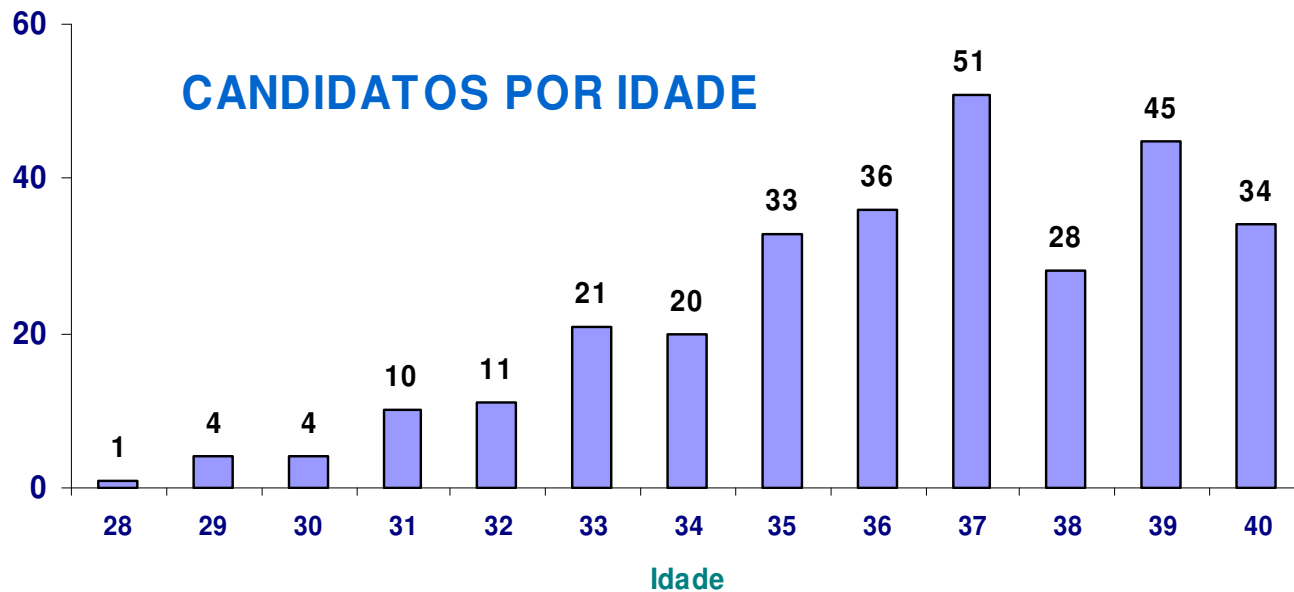

INDICADORES ESTATÍSTICOS CFOE 2009

ESP	DEFERIDOS	VAGAS	CAND X VAGA
COM	89	7	12,71
AV	73	3	24,33
CTA	52	7	7,43
MET	31	5	6,20
SUP	22	3	7,33
FOT	17	3	5,67
ARM	14	2	7,00

INDICADORES ESTATÍSTICOS CFOE 2009

OMAP	DEFERIDOS
COMAR3	64
COMAR2	50
COMAR6	39
COMAR4	33
COMAR5	23
CINDACTA2	22
COMAR7	16
CIAAR	13
BACG	9
BAFZ	9
COMAR1	9
BAPV	5
BASV	3
BABV	3

IDADE	DEFERIDOS
28	1
29	4
30	4
31	10
32	11
33	21
34	20
35	33
36	36
37	51
38	28
39	45
40	34