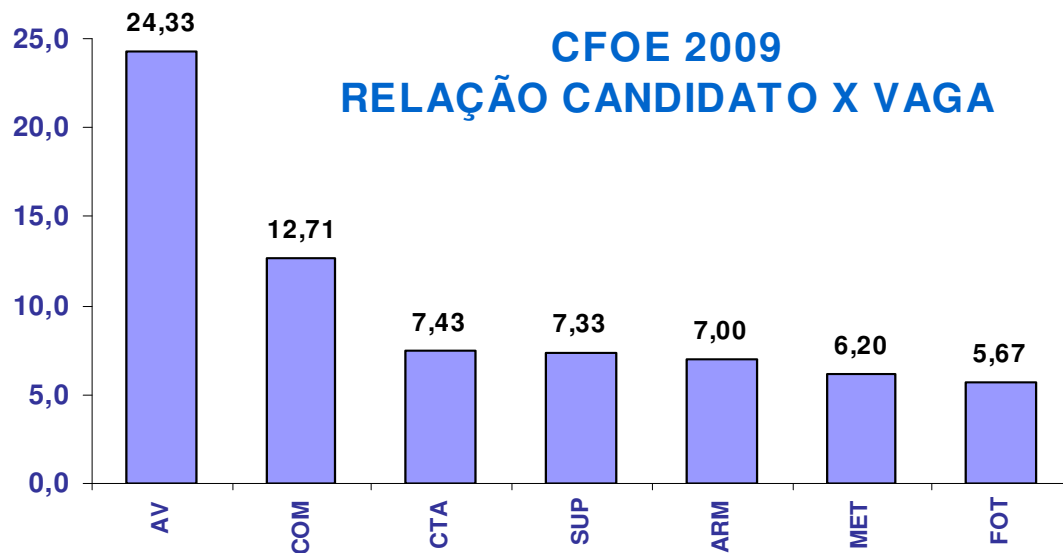

INDICADORES ESTATÍSTICOS CFOE 2009

ESP	DEFERIDOS	VAGAS	CAND X VAGA
COM	89	7	12,71
AV	73	3	24,33
CTA	52	7	7,43
MET	31	5	6,20
SUP	22	3	7,33
FOT	17	3	5,67
ARM	14	2	7,00

INDICADORES ESTATÍSTICOS CFOE 2009

OMAP	DEFERIDOS
COMAR3	64
COMAR2	50
COMAR6	39
COMAR4	33
COMAR5	23
CINDACTA2	22
COMAR7	16
CIAAR	13
BACG	9
BAFZ	9
COMAR1	9
BAPV	5
BASV	3
BABV	3

IDADE	DEFERIDOS
28	1
29	4
30	4
31	10
32	11
33	21
34	20
35	33
36	36
37	51
38	28
39	45
40	34