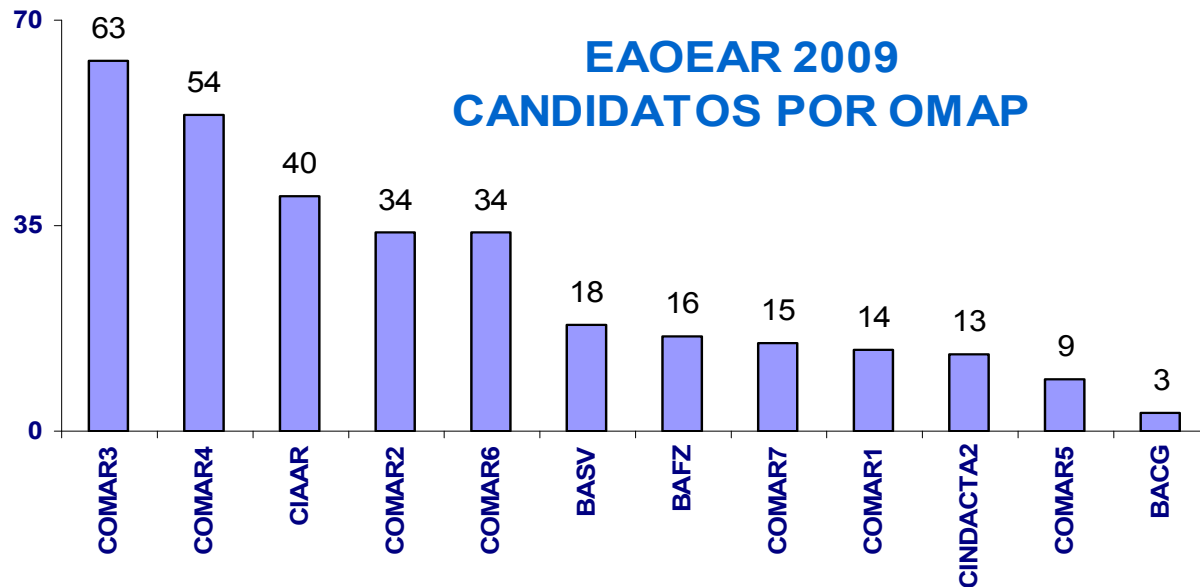

INDICADORES ESTATÍSTICOS EAOEAR 2009

EAOEAR 2009			
ESP	DEFERIDOS	VAGAS	CAND X VAGAS
ELN	90	6	15,00
ELT	76	4	19,00
TEL	60	2	30,00
MEC	59	5	11,80
QUI	24	4	6,00
MTL	4	2	2,00

INDICADORES ESTADÍSTICOS EAOEAR 2009

IDADE	DEFERIDOS
20	1
21	2
22	1
23	5
24	25
25	32
26	58
27	38
28	55
29	50
30	46

OMAP	DEFERIDOS
COMAR3	63
COMAR4	54
CIAAR	40
COMAR2	34
COMAR6	34
BASV	18
BAFZ	16
COMAR7	15
COMAR1	14
CINDACTA2	13
COMAR5	9
BACG	3