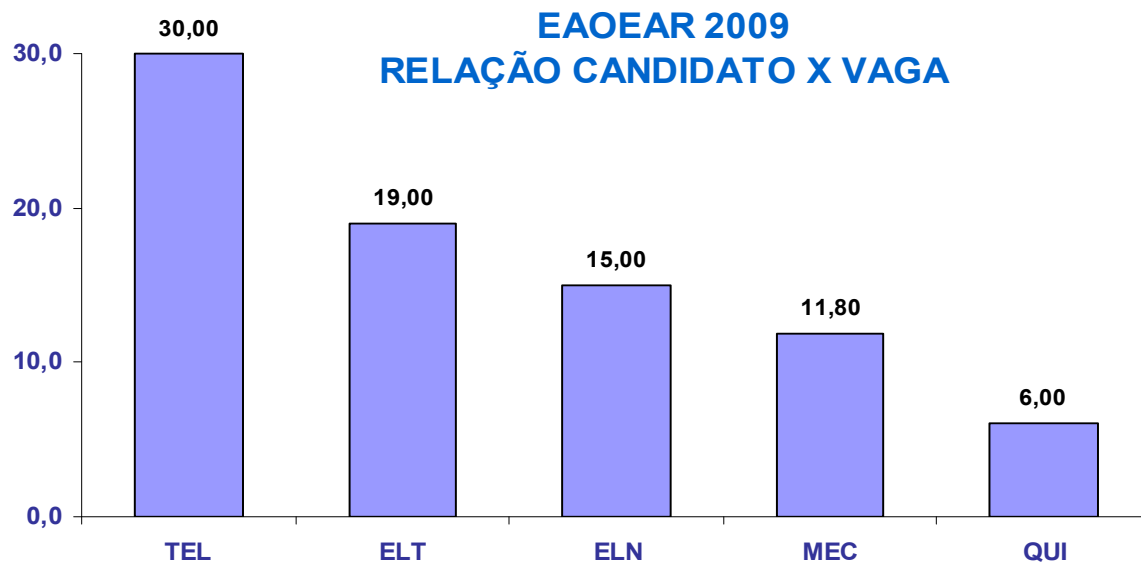

INDICADORES ESTATÍSTICOS EAOEAR 2009

EAOEAR 2009			
ESP	DEFERIDOS	VAGAS	CAND X VAGAS
ELN	90	6	15,00
ELT	76	4	19,00
TEL	60	2	30,00
MEC	59	5	11,80
QUI	24	4	6,00
MTL	4	2	2,00

INDICADORES ESTADÍSTICOS EAOEAR 2009

IDADE	DEFERIDOS
20	1
21	2
22	1
23	5
24	25
25	32
26	58
27	38
28	55
29	50
30	46

OMAP	DEFERIDOS
COMAR3	63
COMAR4	54
CIAAR	40
COMAR2	34
COMAR6	34
BASV	18
BAFZ	16
COMAR7	15
COMAR1	14
CINDACTA2	13
COMAR5	9
BACG	3