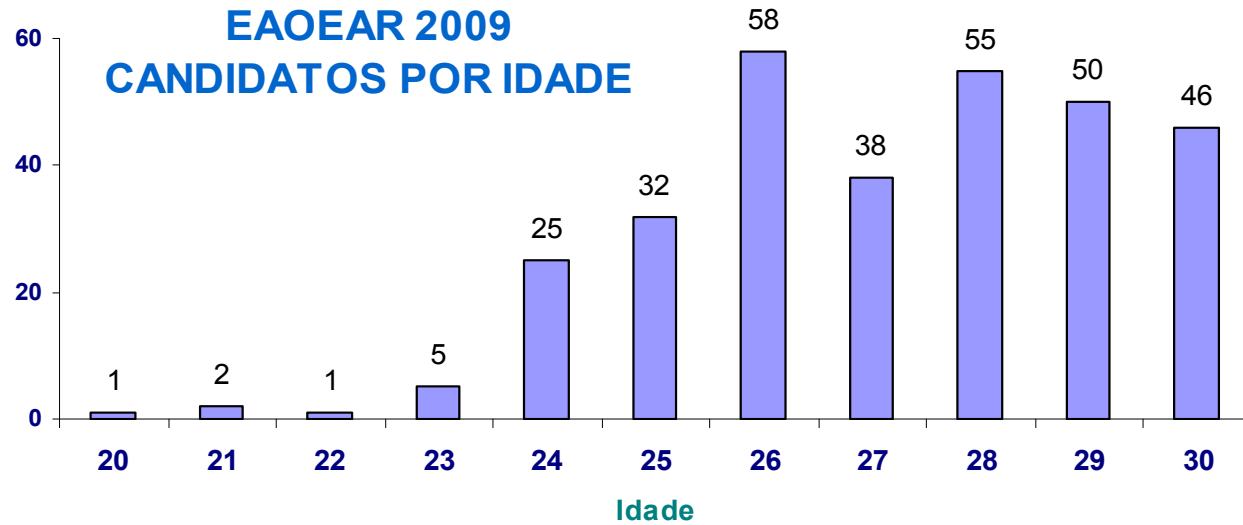

INDICADORES ESTATÍSTICOS EAOEAR 2009

EAOEAR 2009			
ESP	DEFERIDOS	VAGAS	CAND X VAGAS
ELN	90	6	15,00
ELT	76	4	19,00
TEL	60	2	30,00
MEC	59	5	11,80
QUI	24	4	6,00
MTL	4	2	2,00

INDICADORES ESTADÍSTICOS EAOEAR 2009