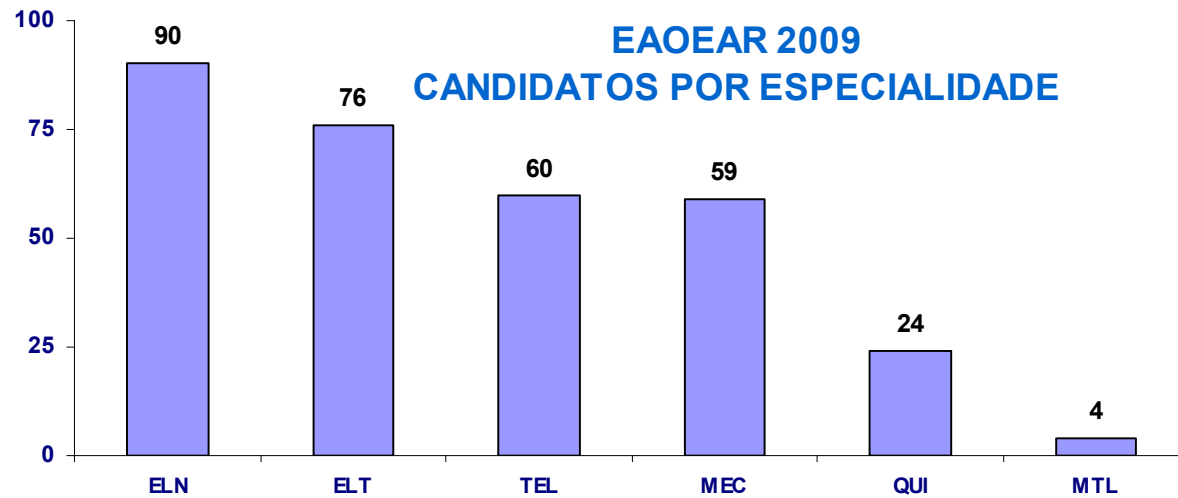

INDICADORES ESTATÍSTICOS EAOEAR 2009

EAOEAR 2009			
ESP	DEFERIDOS	VAGAS	CAND X VAGAS
ELN	90	6	15,00
ELT	76	4	19,00
TEL	60	2	30,00
MEC	59	5	11,80
QUI	24	4	6,00
MTL	4	2	2,00

INDICADORES ESTADÍSTICOS EAOEAR 2009